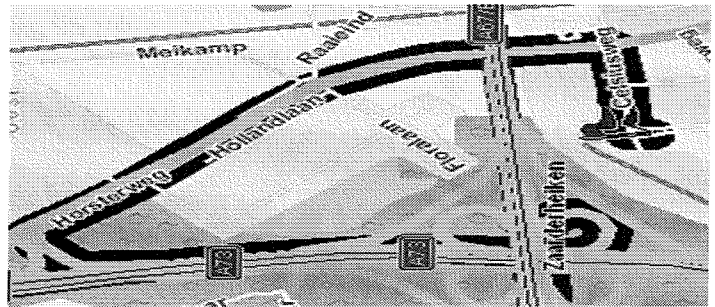

Routebeschrijving Meditel Venlo

Celsiusweg 32-58
5928 PR Venlo

Bereikbaar met eigen vervoer

Vanuit richting Venlo A67/E34 of Maastricht N273 Napoleonsbaan / Kessel-Baarlo

- Neem de afslag Grubbenvorst (afrit 12). Boven aan de afrit bij het stoplicht gaat u rechtsaf.
- U rijdt vervolgens de tuinbouwveiling Flora voorbij en vervolgt de weg onder het viaduct door.
- Na het viaduct neemt u bij het eerste stoplicht de weg rechts. U bevindt zich nu op de Celsiusweg.
- Recht voor u ziet u het gebouw Venlo Trade Port. In dit gebouw bevindt zich Meditel op de derde verdieping. Lift aanwezig.

Vanuit Eindhoven A67/E34

- Neem de afslag Nijmegen/Venray A73.
- Vervolgens afslag Grubbenvorst (afrit 12). Aan het einde van de afrit gaat u rechtsaf.
- U rijdt vervolgens de tuinbouwveiling Flora voorbij en vervolgt de weg onder het viaduct door.
- Na het viaduct neemt u bij het eerste stoplicht de weg rechts. U bevindt zich nu op de Celsiusweg.
- Recht voor u ziet u het gebouw Venlo Trade Port. In dit gebouw bevindt zich Meditel op de derde verdieping. Lift aanwezig.

Vanuit Roermond

- De Napoleonsbaan blijven volgen voorbij kruispunt Maasbree.
- Neem de afslag Venlo/Blerick en volg de invoegstrook rechts. Bij de verkeerslichten linksaf, na de spoorwegovergang direct links de rotonde recht oversteken.
- Na 150 meter ziet u aan de linkerkzijde Venlo Trade Port liggen. In dit gebouw bevindt zich Meditel op de derde verdieping. Lift aanwezig.

Vanuit Nijmegen - Venray

- Neem de afslag Grubbenvorst (afrit 12)
- Bovenaan de afrit bij het verkeerslicht gaat u linksaf.
- U rijdt vervolgens de tuinbouwveiling Flora voorbij en vervolgt de weg onder het viaduct door.
- Na het viaduct neemt u bij het eerste stoplicht de weg rechts. U bevindt zich nu op de Celsiusweg.
- Recht voor u ziet u het gebouw Venlo Trade Port. In dit gebouw bevindt zich Meditel op de derde verdieping. Lift aanwezig.