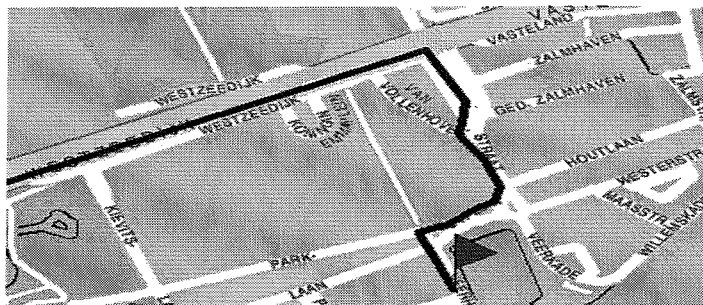

**Routebeschrijving Meditel Rotterdam**  
Veerhaven 4  
3016 CJ Rotterdam

**Let op u kunt bij de parkeermeters  
alleen betalen met de chipknip**

**Bereikbaar met eigen vervoer**  
**Vanuit Utrecht/Gouda A20**

- Bij knooppunt Terbregseplein A16 richting Dordrecht, rechter rijstrook houden, afslag 25 Rotterdam centrum nemen.
- Maasboulevard volgen (u heeft de rivier aan uw linkerhand).
- Voorbij de Willemsbrug (u ziet die aan uw linkerhand, als oriëntatiepunt) gaat de weg "Boompjes" heten.
- Rechtdoor tot voorbij de Erasmusbrug (links van u als oriëntatiepunt). Rechtdoor tot kruising Scheepstimmermanslaan (dat is het 1e verkeerslicht na kruising met de Erasmusbrug).
- Links deze straat in, rechtdoor 2de rechts westplein, dan 1ste links en u bent op de veerhaven.

**Vanuit Dordrecht A16**

- U moet ervoor zorgen dat u ruim voor de Van Brienoordbrug (knooppunt Ridderkerk) de borden "Rotterdam Centrum" in de gaten houdt, in verband met tijdig voorsorteren.
- Eenmaal voorbij de afslag "Centrum", route volgen zoals bij hierboven is aangegeven.

**Vanuit met het openbaar vervoer** Tramlijn 7 U dient uit te stappen bij halte Westplein. Metro Uitstappen bij halte Leuvehaven. Verder lopen naar verkeerslichten (is Vasteland) oversteken, trap naar beneden voetpad volgen tot aan de spido. Naar rechts straat uit ziet u de veerhaven.