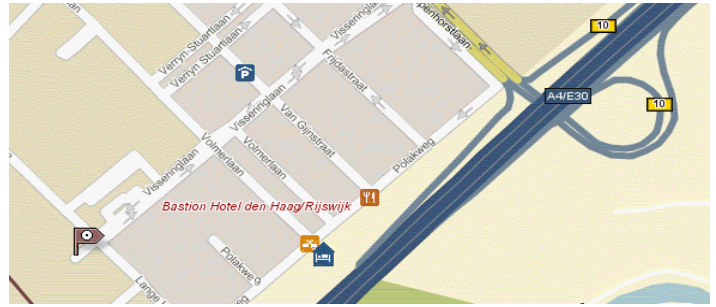

Routebeschrijving Meditel Rijswijk
Kantorenpark Hardenburch
Lange Kleiweg 50 a
2288 GK Rijswijk

Bereikbaar met eigen vervoer **Vanuit knooppunt Ypenburg**

- Bij knooppunt Ypenburg borden Rijswijk/Den Haag Zuid/Hoek van Holland volgen.
- Neem de afslag Plaspoelpolder (afrit 10), onderaan de afrit gaat u rechtsaf.
- Ga bij de volgende stoplichten (na 200 meter) linksaf de Visserlaan op.
- Na 700 meter (T kruising) ziet u het kantorencomplex Hardenburch recht voor u.
- Meditel bevindt zich in het gebouw rechts vooraan (nr 50a) op de begane grond.

Vanuit Delft

- Op de A4 richting Amsterdam volg de borden Rotterdam/Plaspoelpolder.
- Neem de afslag Plaspoelpolder (afrit 10), bij de verkeerslichten linksaf (Visseringlaan).
- Na 700 meter (T kruising) ziet u het kantorencomplex Hardenburch recht voor u.
- Meditel bevindt zich in het gebouw rechts vooraan (nr 50a) op de begane grond.

Vanuit Rijswijk / Den haag

- Komend vanaf de Prinses Beatrixlaan passeert u het winkelcentrum in de Bogaard (links) en gaat u bij het eerste kruispunt links de sir Winston Churchillaan op.
- Na 970 meter gaat u naar rechts de Volmerlaan op.
- Na 480 meter gaat u naar rechts de Visseringlaan op.
- Na 330 meter (T kruising) ziet u het kantorencomplex Hardenburch recht voor u. Meditel bevindt zich in het gebouw rechtsvooraan (nr 50a) op de beganegrond.

Bereikbaar met het openbaar vervoer

Vanaf Station Rijswijk: kunt u tram 17 nemen richting plaspoelpolder en uitstappen bij halte Volmerlaan. Rechst de straat in aan het einde van de straat is Meditel (Kantorencomplex Hardenburch)