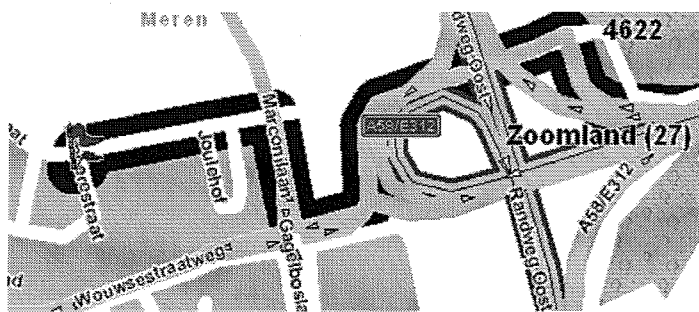

Routebeschrijving Meditel Bergen op Zoom
Amperestraat 6
4622 RE Bergen op Zoom

Bereikbaar met eigen vervoer
Vanaf de A58 uit de richting Goes

- De A58 volgen. U neemt de afslag Bergen op Zoom 9afrit 28). U rijdt op de Rooseveltlaan
- Bij de stoplichten gaat u rechtsaf de Gagelboslaan in, deze blijft u volgen tot de Marconilaan.
- Hier neemt u de eerste afslag links (Drebbelstraat).
- Vervolgens neemt u de tweede afslag links (Amperestraat). In de bocht aan uw linkerkant vind u Meditel.

Vanaf de A58 uit de richting Roosendaal

- De A58 volgen, U neemt de afslag Bergen op Zoom (afrit 27), U volgt Bergen op Zoom Centrum. Aan het einde gaat u links af.
- Vervolgens gaat u aan het einde rechtsaf, bij de volgende stoplichten gaat u rechtsaf. (Marconilaan).
- Op de Marconilaan neemt u de eerste afslag links (Drebbelstraat). Op de Drebbelstraat neemt u de tweede afslag links (Amperestraat). In de bocht aan uw linkerkant vind u Meditel.

Vanuit de richting Steenberg, Tholen, Halsteren

- U volgt de richting Bergen op Zoom. Op de N259/Halsterseweg slaat u linksaf naar de N259/Randweg Noord.
- Na 1750 meter gaat u rechts naar Marconilaan-Noord (volg aanwijzingen de Lage Meren Meilust).
- Op de Marconilaan slaat u na 1,5 km rechtsaf (Drebbelstraat).
- Op de Drebbelstraat neemt u de tweede afslag links (Amperestraat). In de bocht aan uw linkerkant vind u Meditel.