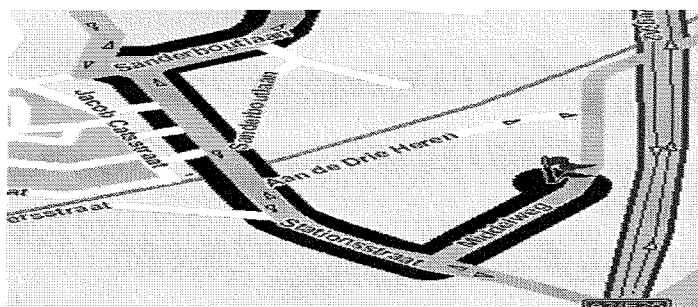

Routebeschrijving Meditel Beek

Middelweg 4
6191 NC Beek

Bereikbaar met eigen vervoer

Vanuit Maastricht/Eindhoven A2

- Op de A2 neemt u afslag nummer 50, richting Maastricht Aachen Airport
- Onderaan bij het verkeerslicht gaat u rechts richting Beek
- Na het gemeentebord Beek neemt u het eerste verkeerslicht links
- Na het viaduct is het de eerste straat rechts, richting Beekerhoek
- In het tweede pand aan uw linkerhand vindt u Meditel (bij INSTA ZUID)
- Bij binnenkomst neemt u de rechter glazen deur

Vanuit Heerlen/Kerkrade

- Via de A76 afslag Beek/Geleen, verkeerslicht naar links
- Na het gemeentebord Beek neemt u het eerste verkeerslicht rechts, richting Makado
- Weg blijven volgen
- Aan de rechterzijde, vlak voor T-splitsing, ligt Meditel
- Bij binnenkomst neemt u de rechter glazen deur

Bereikbaar met het openbaar vervoer vanaf station Beek

Vanaf het perron loopt u langs de loketten vervolgens slaat u rechtsaf. Bij de T-splitsing gaat u links richting Beek-Centrum Vervolgens gaat u de eerste straat links en In het tweede pand aan uw linkerhand vindt u Meditel (bij INSTA ZUID). Bij binnenkomst neemt u de rechter glazen deur