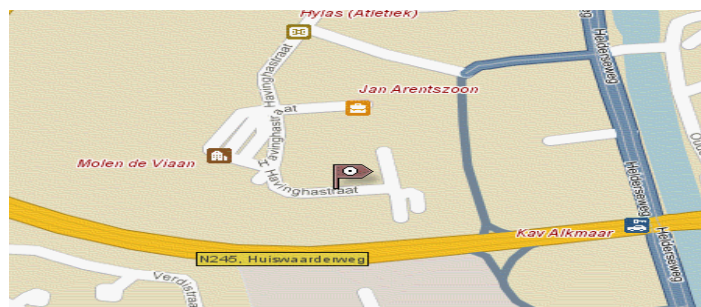

## Routebeschrijving Meditel Alkmaar

Havinghastraat 46

1817 DA Alkmaar

**Meditel bevindt zich op de 1e etage**

**Lift aanwezig naast deur nr. 56**

#### Vanuit Amsterdam/Haarlem

- Komende vanuit het zuiden over de snelweg A9 vanuit Amsterdam/Haarlem neemt u de afslag richting centrum en Den Helder.
- U komt uit op een rotonde (Kooimeerplein). Op deze rotonde neemt u de derde afslag richting Heiloo en Den Helder.
- U volgt de westelijke ring Alkmaar enige tijd (ca. 3,5 km). Bij het vijfde stoplicht gaat u rechtsaf, de N245 richting Schagen en Broek op Langedijk (Huiswaarderweg).
- U verlaat deze weg meteen bij de eerste afslag (vlak na tankstation Texaco). Onderaan de afslag slaat u bij het stoplicht linksaf.
- U gaat onder het viaduct door en bij de eerstvolgende stoplichten links (richting Alkmaar West). In de bocht naar links slaat u rechtsaf.
- U bent nu op bedrijventerrein De Viaanse Molen. Einde weg links, dit is de Havinghastraat.
- Deze volgt u langs het parkeerterrein. **Hier moet u parkeren.** Na 50 meter is er een bocht naar links, dan ziet u het pand recht voor u, nummer 46.

#### Vanuit het noorden (Den Helder)

- Komende uit het noorden (Den Helder) slaat u aan het begin van de Randweg rond Alkmaar bij de stoplichten linksaf richting Schagen
- De N245 richting Schagen en Broek op Langedijk (Huiswaarderweg).
- Zie routebeschrijving hierboven.

### Bereikbaar met het openbaar vervoer

Met de trein naar Alkmaar Centraal. Vervolgens neemt u buslijn 157 richting Schagen of buslijn 151 richting Den Helder. U stapt uit bij de halte Voltastraat. Via de James Wattstraat en Ohmstraat loopt u langs de atletiekbaan en het parkeerterrein naar de Havinghastraat. Zie routebeschrijving hierboven.